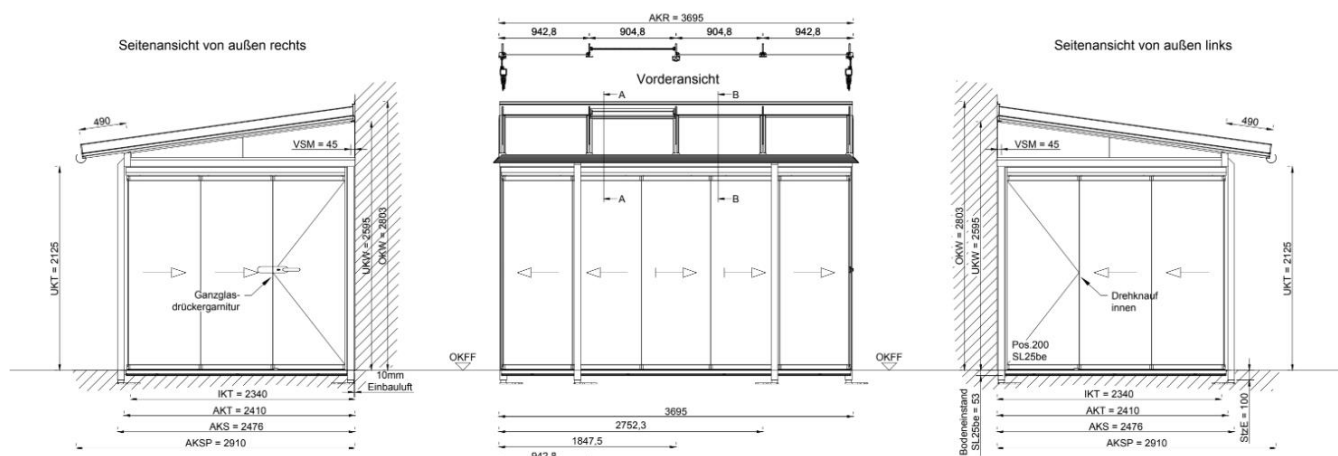

Technický výkres:

Poznámky:

Cenová ponuka nezahŕňa elektroinštalačné práce po hranicu konštrukcie (napr. realizáciu prípojky zvnútra bytu, alebo domu).

Cena za montáž predpokladá kotvenie stĺpov do betónovej dosky alebo betónových pätičiek zabezpečených objednávateľom..